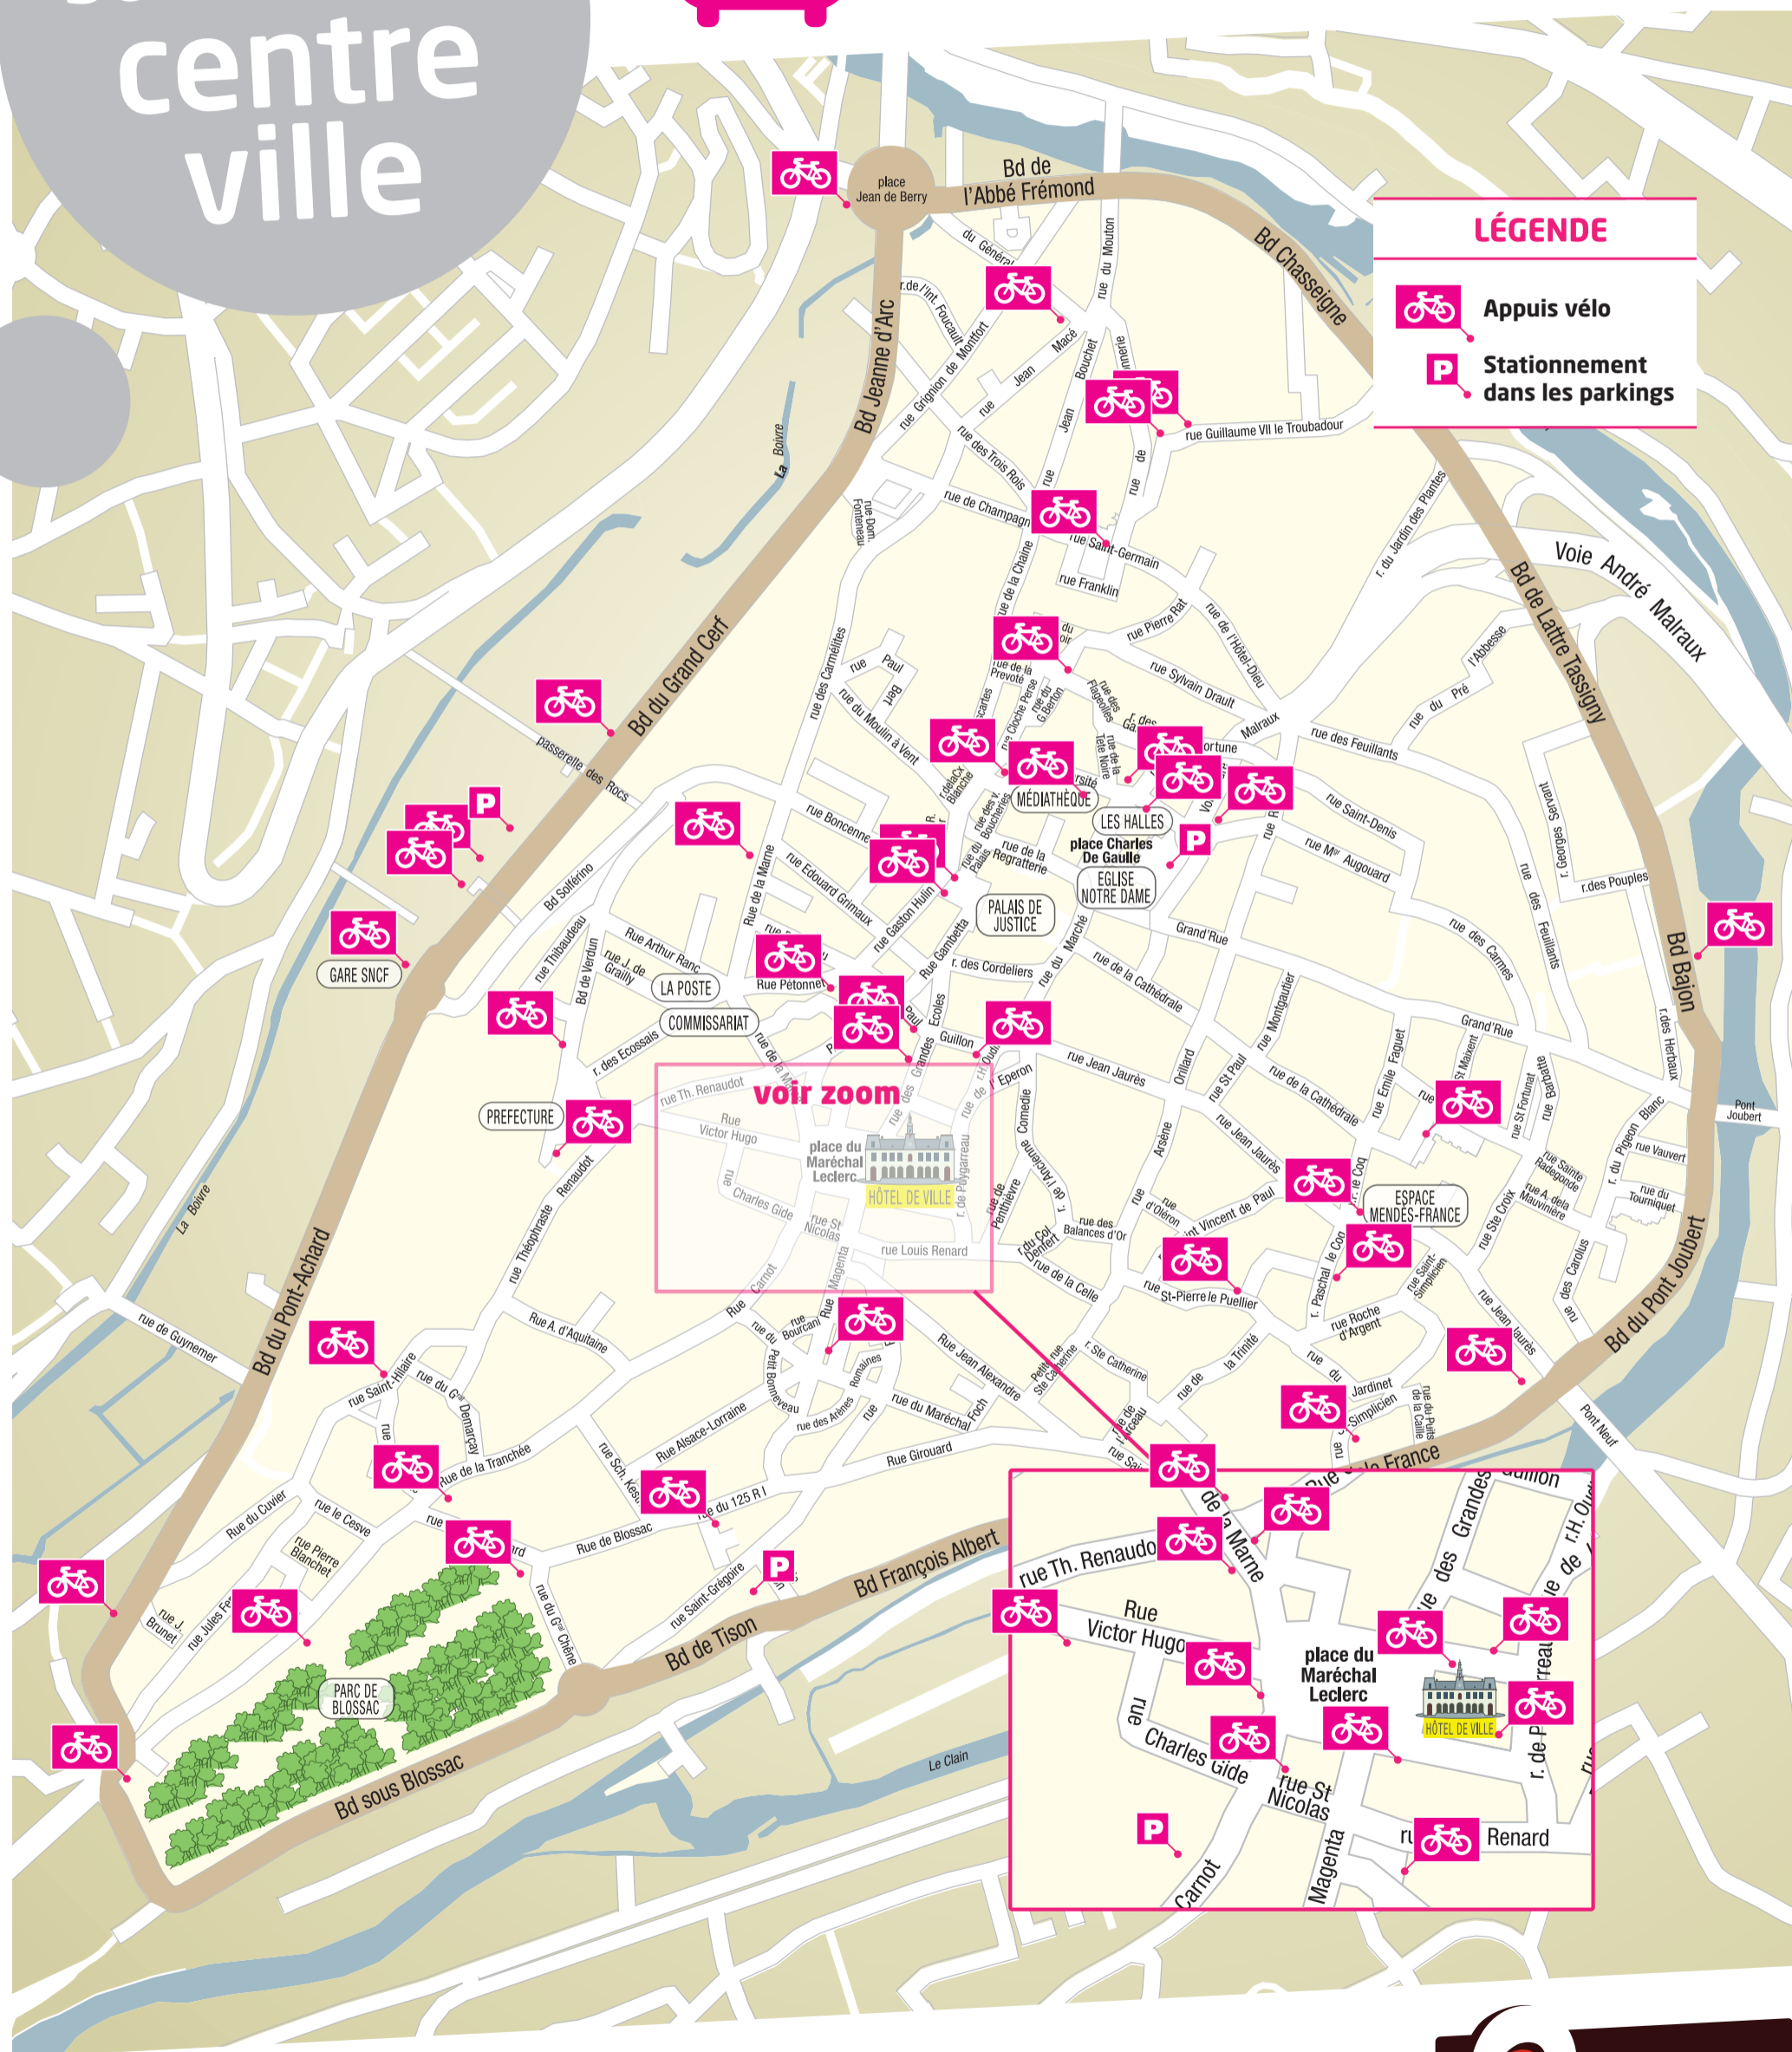

où garer
son vélo en
centre
ville

LÉGENDE

-  Appuis vélo
-  Stationnement dans les parkings

poitiers.fr