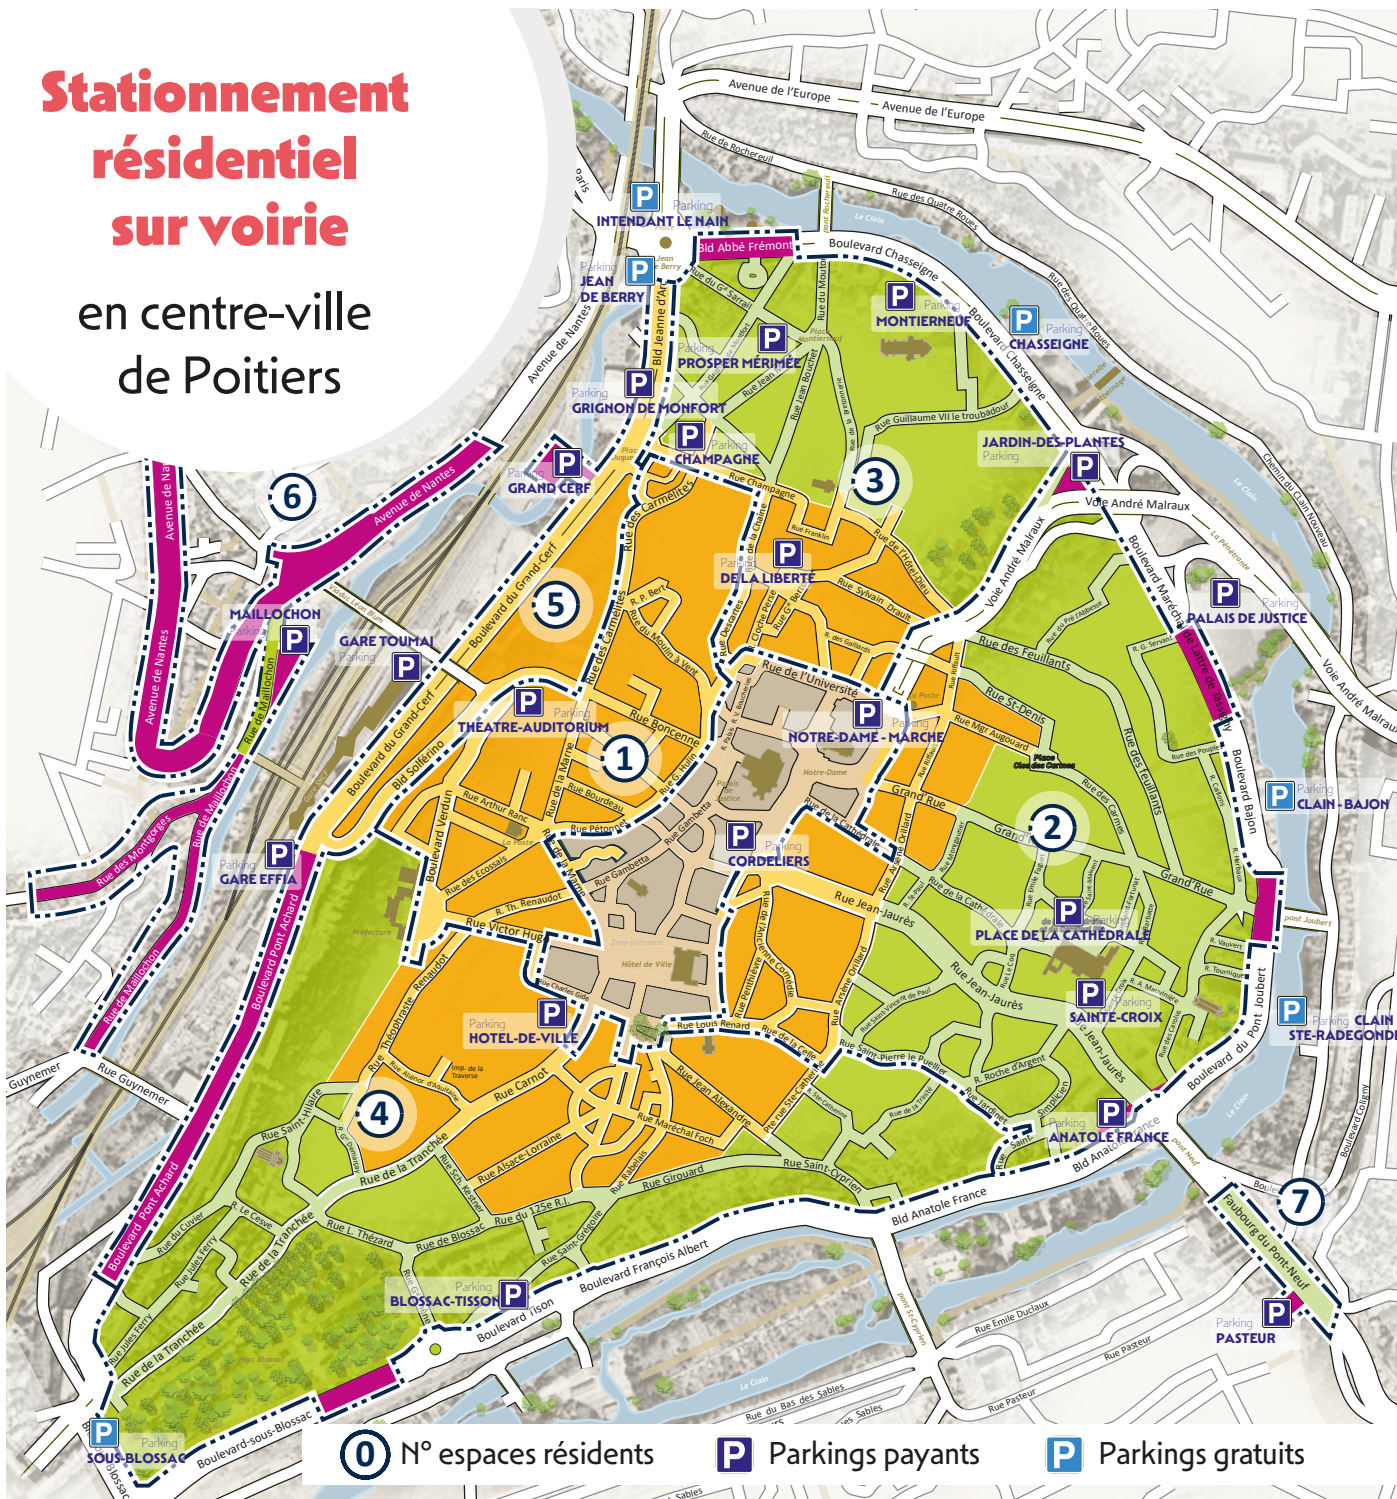

# Stationnement résidentiel sur voirie

## en centre-ville de Poitiers

### Les zones de stationnement payant

Zones	centrale	résidentielle	périphérique
Jours	Du lundi au samedi	Du lundi au vendredi	Du lundi au vendredi
Horaires	9 h - 12 h et 14 h - 19 h	9 h - 12 h et 14 h - 19 h	9 h - 12 h et 14 h - 19 h
Résidents abonnés acceptés	OUI	OUI	OUI

Rappel : sur ces zones, le stationnement est autorisé uniquement sur les emplacements matérialisés.